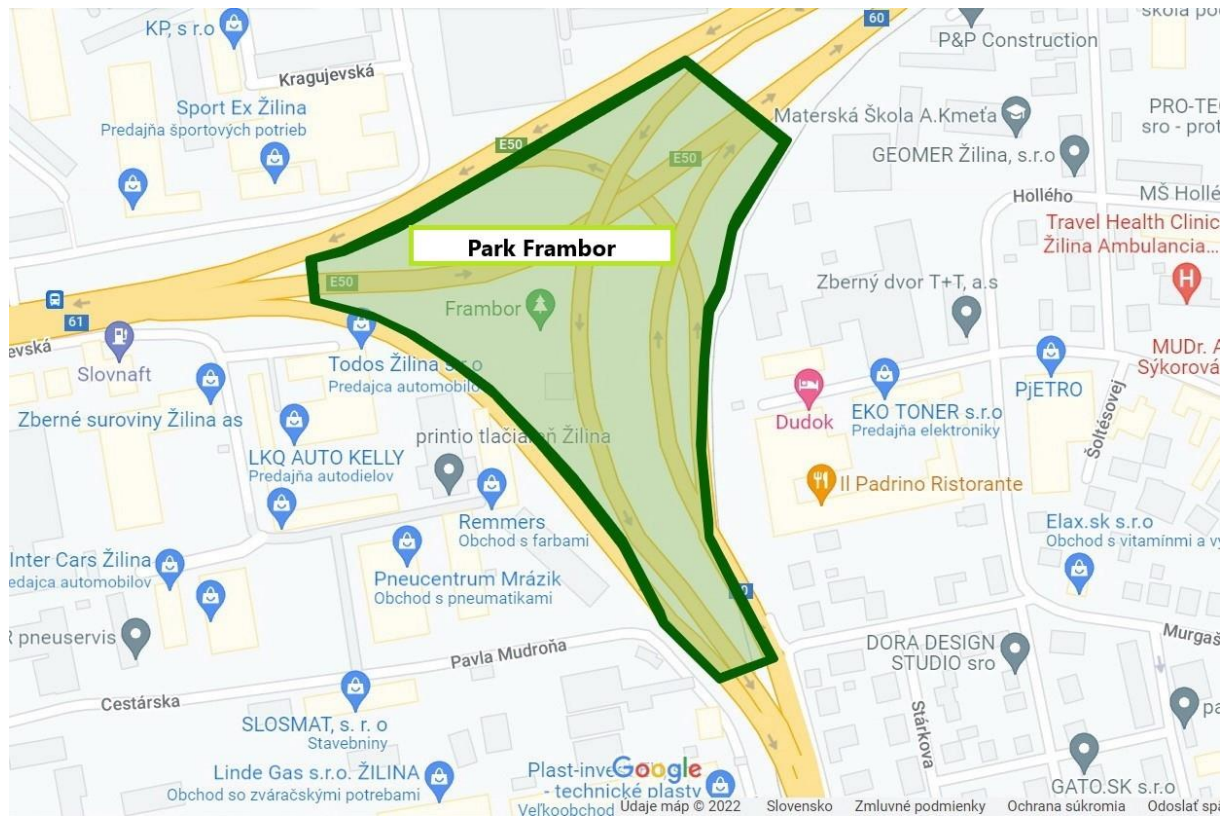

Park Frambor