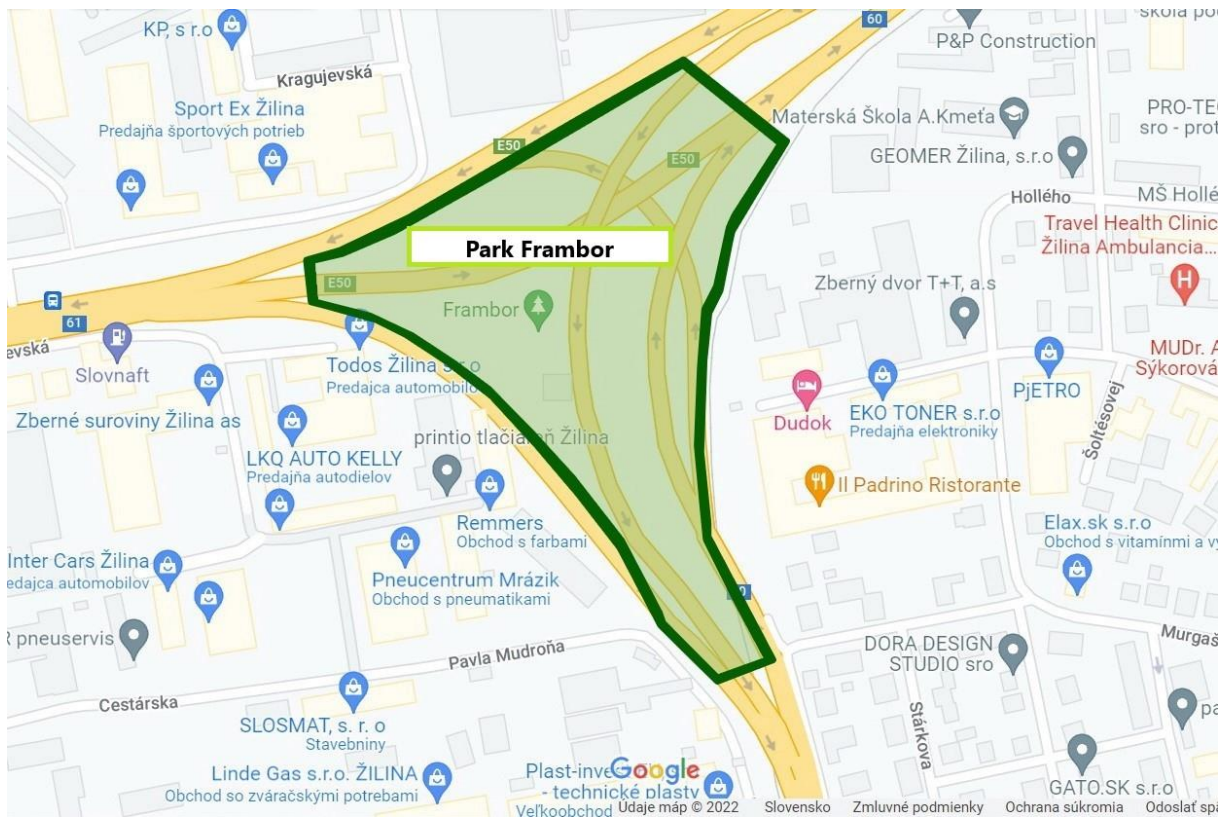

„(5) Mesto Žilina určuje názvy ulíc a iných verejných priestranstiev v meste Žilina – v mestskej časti Staré mesto nasledovne (vymedzenie vyznačuje grafická príloha č. 1)

Park Frambor – pomenovanie parku, ktorý sa nachádza pod mimoúrovňovou križovatkou Estakáda, ktorá je súčasťou mestského dopravného okruhu na ceste I. triedy č. 60.“

2. V § 3 sa aktualizuje textová príloha č. 1 „**Zoznam ulíc a iných verejných priestranstiev v meste Žilina**“ (textová príloha č. 1).

Čl. II

Dodatok č. 1 k VZN č. 15/2023 o určení a zmene názvov ulíc a iných verejných priestranstiev v meste Žilina a o zmene niektorých všeobecne záväzných nariadení č. 2/2008, 8/2009, 10/2009, 18/2009, 1/2010, 7/2012, 19/2012, 20/2012, 3/2013, 5/2013, 24/2013, 17/2015, 22/2017, 10/2019, 1/2021, 14/2021, 3/2022, 2/2023 bol schválený uznesením MsZ v Žiline č. XX/XX dňa XX.XX.XXXX a účinnosť nadobúda 15- tým dňom od jeho vyvesenia na úradnej tabuli mesta Žilina, t.j.....

Mgr. Peter Fiabáne
primátor mesta

Príloha č. 1 - Grafická príloha

Textová príloha č. 1 – Zoznam ulíc a iných verejných priestranstiev v meste Žilina

Príloha č. 1 – Grafická príloha

Park Frambor

Textová príloha č. 1 – Zoznam ulíc a iných verejných priestranstiev v meste Žilina