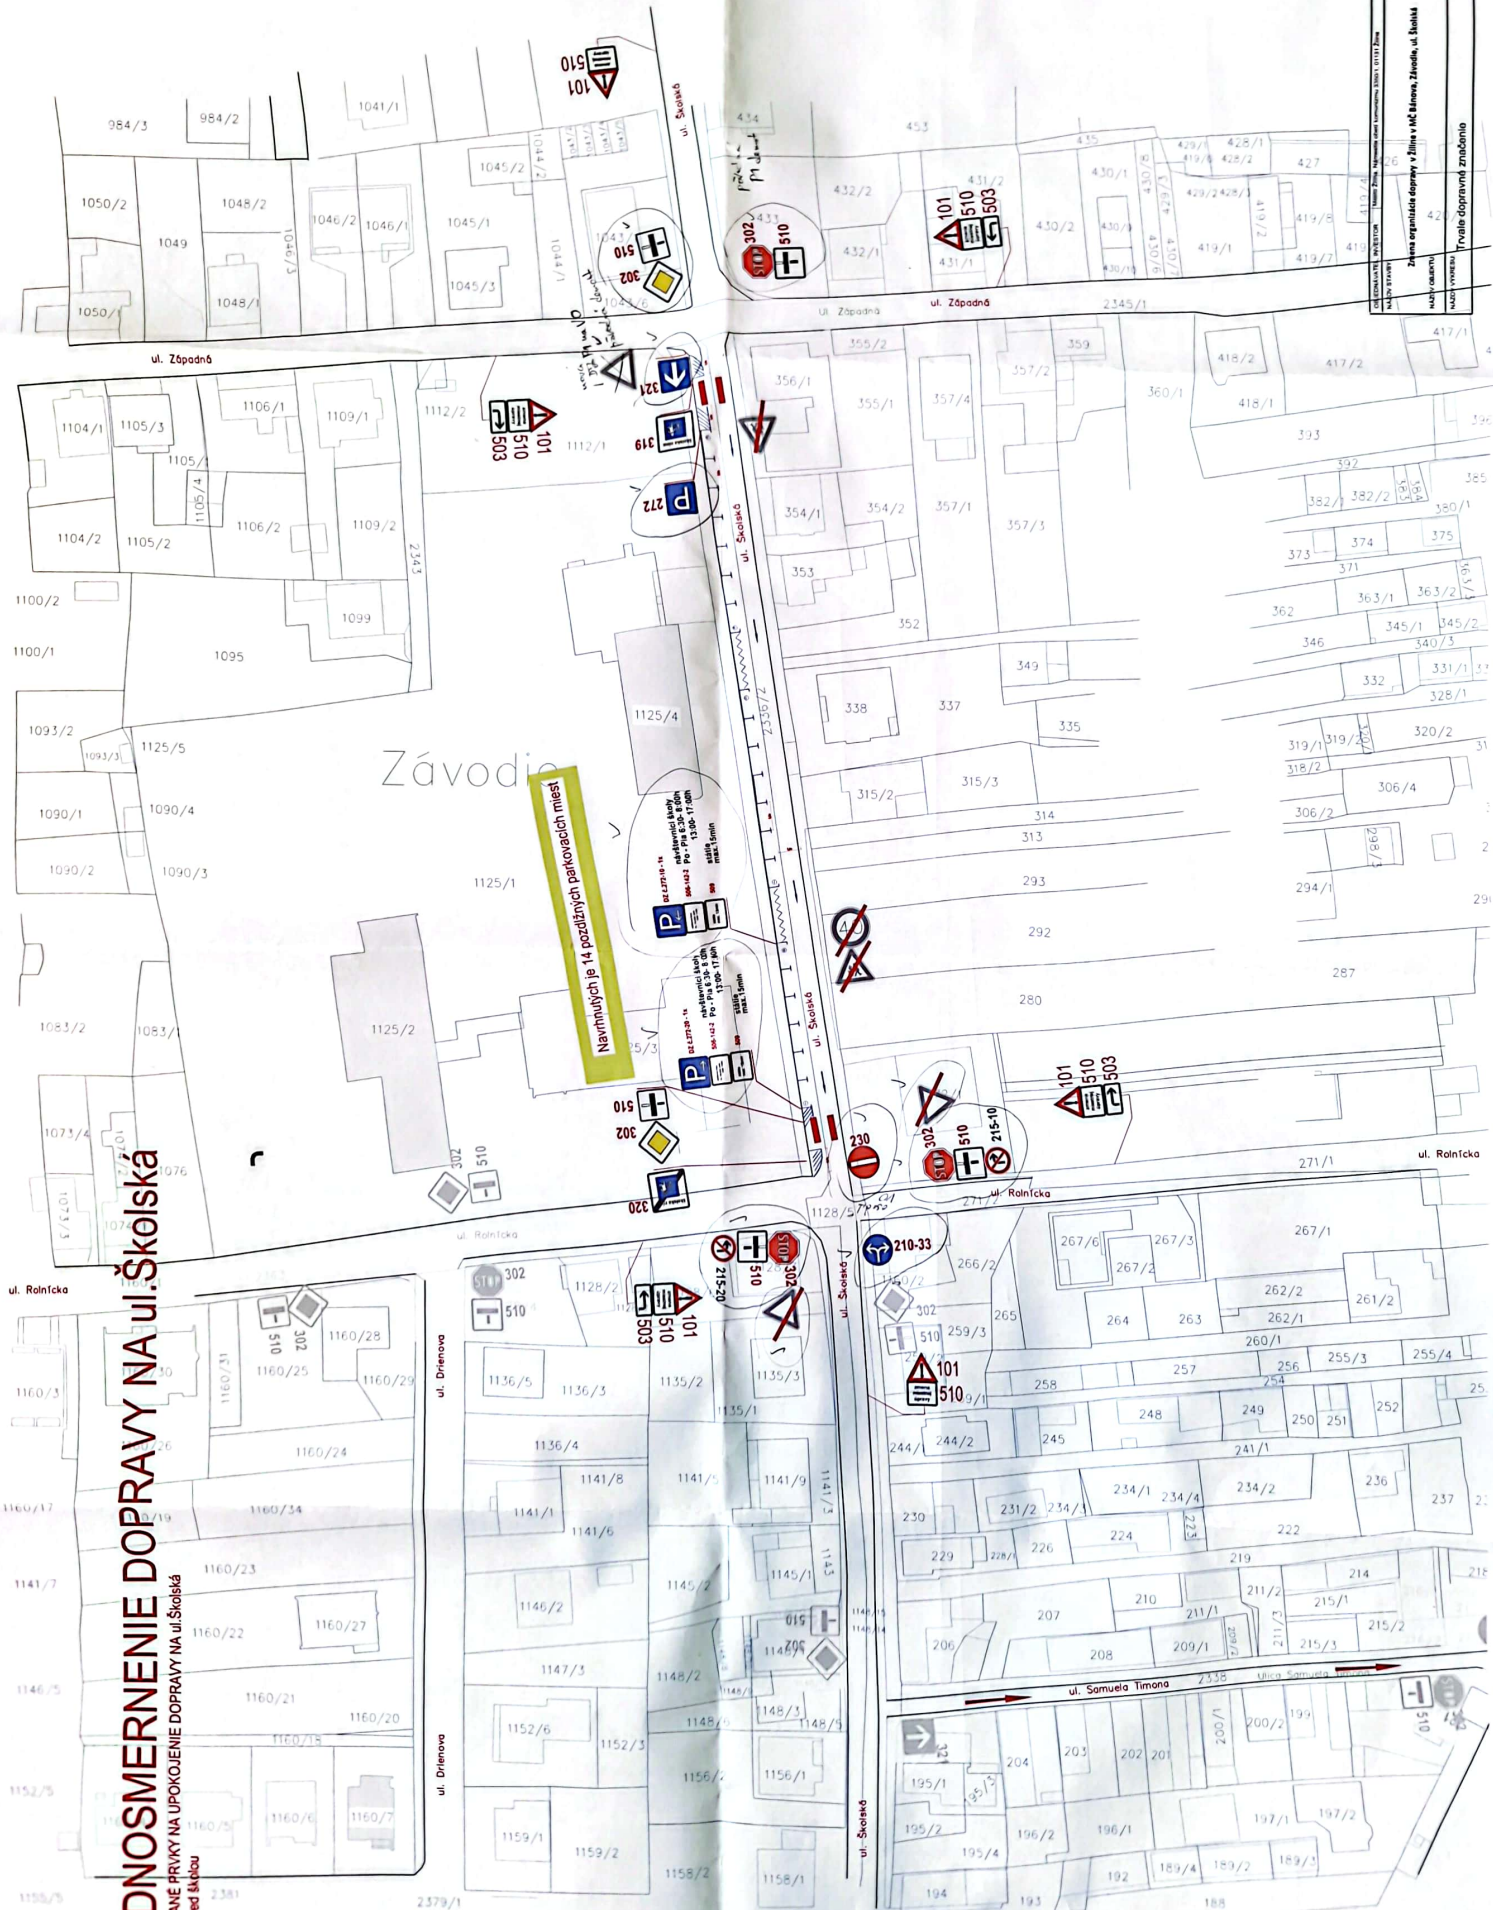

ZJEDNOSMERNENIE DOPRAVY NA ul.ŠKOLSKÁ

NAVROVANE PRVKY NA UPOKOJENIE DOPRAVY NA ul.ŠKOLSKÁ
Lokalita - pred škôlkou