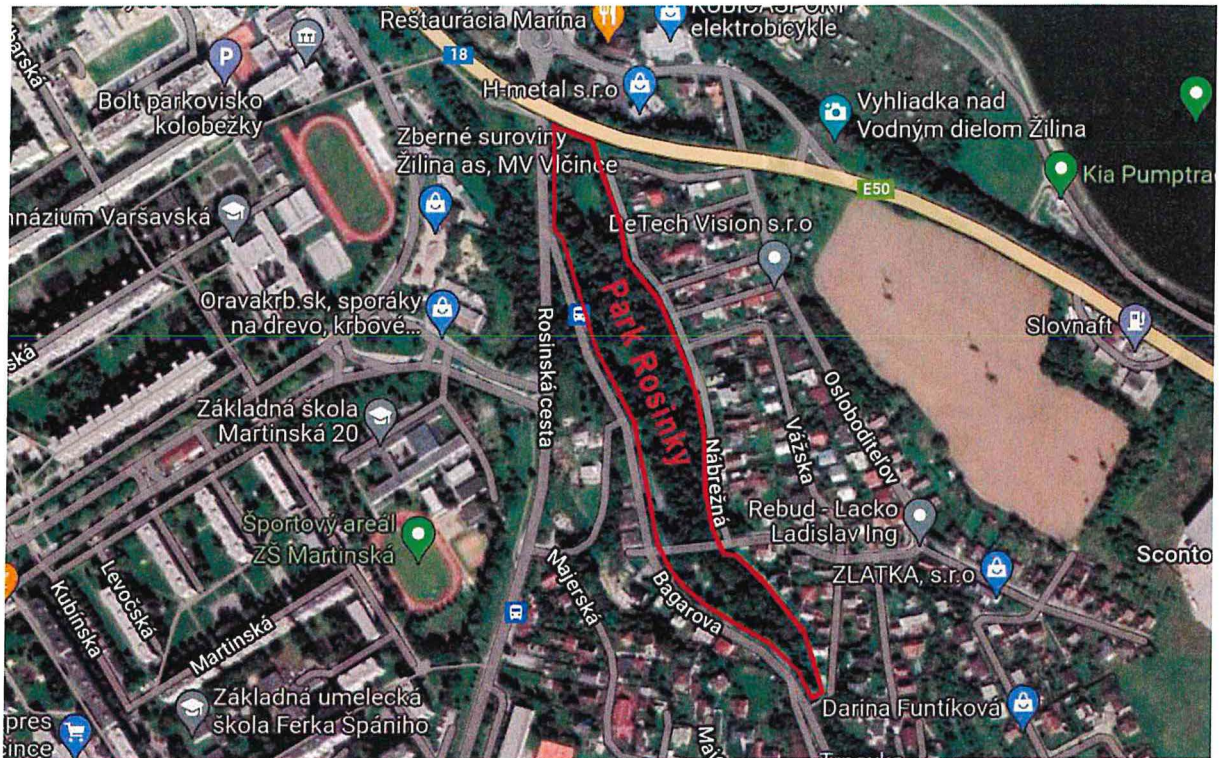

Mgr. Peter Fiabáne
primátor mesta Žilina

Grafické prílohy

Grafické vymedzenie k jednotlivým bodom zasadnutia

Repkovského ulica:

Scheerova ulica:

Grafické vymedzenie k jednotlivým bodom zasadnutia

Park Rosinky

Textová príloha č. 1 – Zoznam ulíc a iných verejných priestranstiev v meste Žilina

Zoznam ulíc a iných verejných priestranstiev v meste Žilina

(stav k februáru 2023)

typ	úplný neskrátený názov	prípustný skrátený názov	patrí do mestskej časti	poznámka
ulica	Agátová ulica	Agátová	Strážov	
ulica	Alexyho ulica	Alexyho	Považský Chlmec	
ulica	Ametystová ulica	Ametystová	Bytčica	
ulica	Astrová ulica	Astrová	Vlčince	Vlčince I
ulica	Azúrová ulica	Azúrová	Budatín	
ulica	Bagarova ulica	Bagarova	Rosinky	
ulica	Bajzova ulica	Bajzova	Hliny	Hliny VI
ulica	Banická ulica	Banická	Bytčica	
ulica	Baničova ulica	Baničova	Hájik	
cesta	Bánovská cesta	Bánovská	Hliny	Hliny VII
ulica	Belajov dvor		Zástranie	
ulica	Belicová ulica	Belicová	Mojšova Lúčka	
ulica	Berlínska ulica	Berlínska	Vlčince	Vlčince II
ulica	Berylová ulica	Berylová	Bytčica	
ulica	Bezručova ulica	Bezručova	Hliny	Hliny VI

ulica	Daxnerova ulica	Daxnerova	Hliny; Staré Mesto	patrí do MČ Hliny (Malá Praha – od križovatky s Veľkou okružnou ulicou smerom k Suvorovovej ulici po Hliny VIII) a do MČ Staré Mesto (slepá ulica po križovatku s Veľkou okružnou ulicou)
ulica	Dedinská ulica	Dedinská	Strážov	
ulica	Dlhá ulica	Dlhá	Bytčica	
ulica	Do Brezičia		Trnové	
ulica	Do Brezníka		Trnové	
ulica	Do Magúr		Zástranie	
ulica	Do Mažiarca		Trnové	
ulica	Do Medziluzia		Budatín	
ulica	Do parku		Budatín	
ulica	Do Rosiny		Bytčica	
ulica	Do Rovní		Trnové	
ulica	Do Stávku		Trnové	
ulica	Do Stošky		Bánová	
ulica	Do toboliny		Zástranie	
park	Dobšinského sad		Vlčince	
ulica	Dobšinského ulica	Dobšinského	Vlčince	Vlčince II
ulica	Dolná Trnovská ulica	Dolná Trnovská	Trnové	
ulica	Dolná ulica	Dolná	Budatín	
ulica	Dolné Rudiny		Staré Mesto	
ulica	Dolný val		Staré Mesto	
ulica	Dolová ulica	Dolová	Žilinská Lehota	