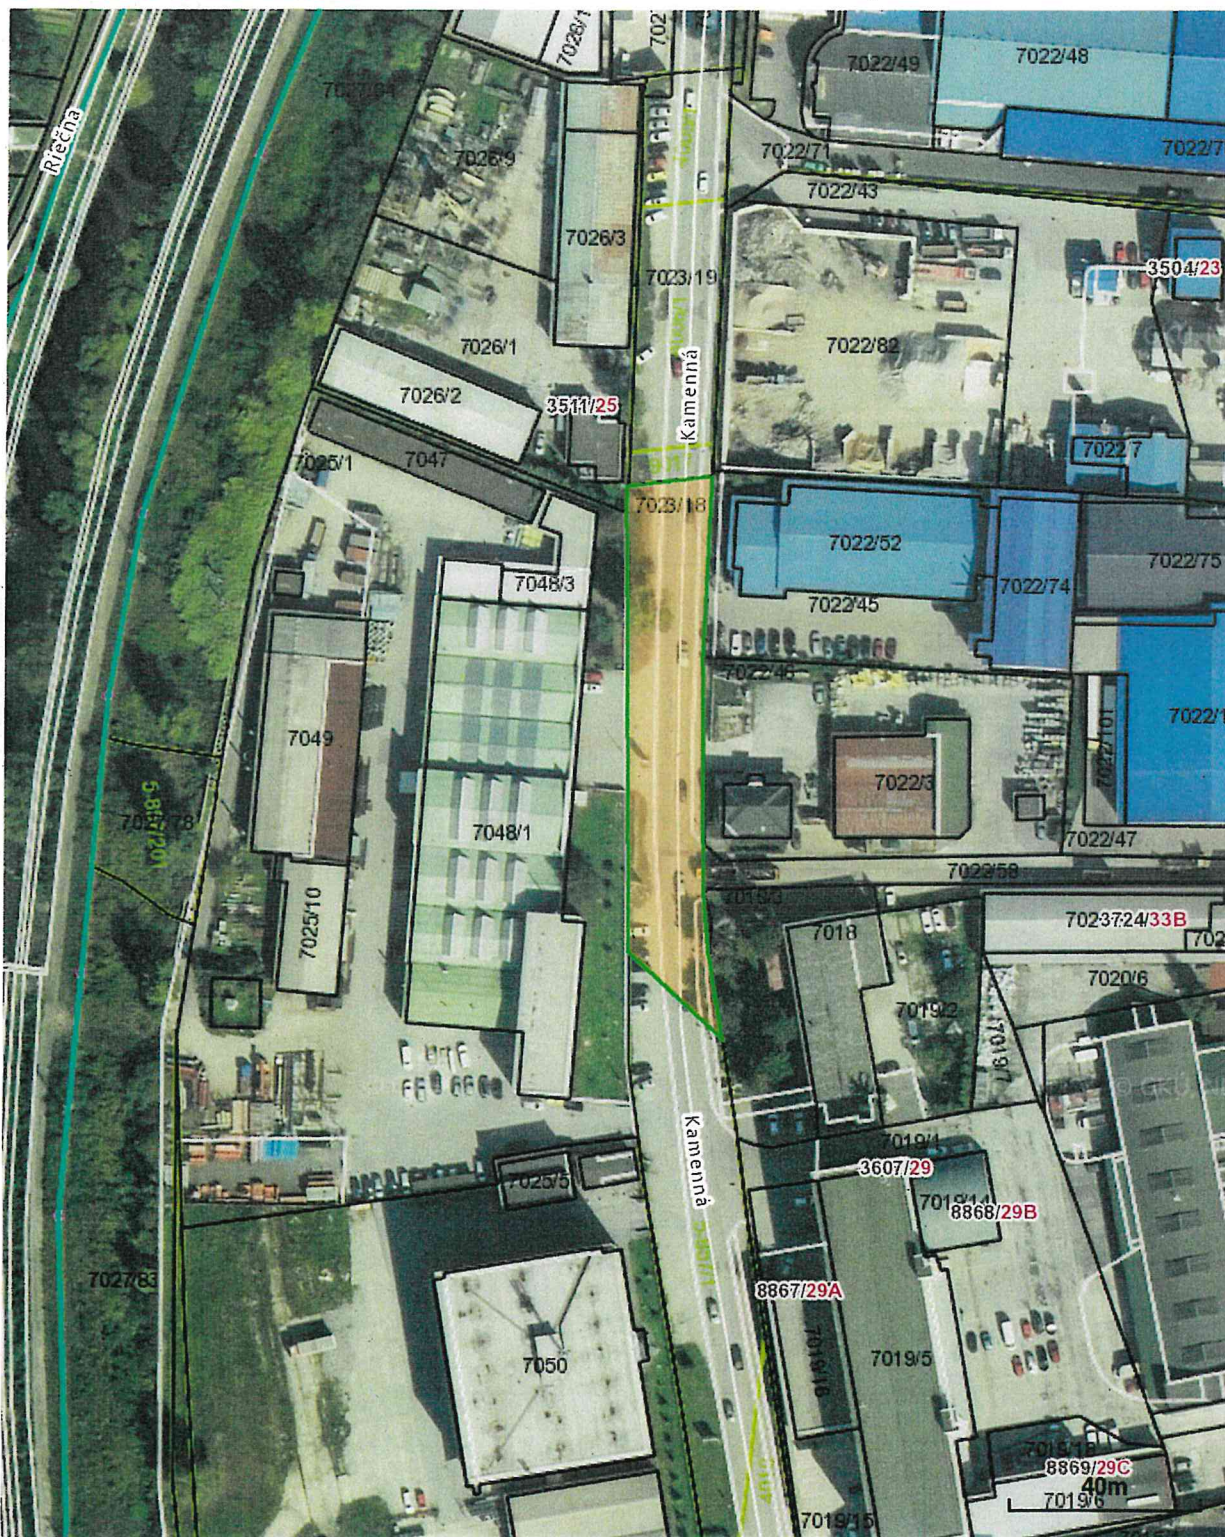

21.1

Parcela registra C, 7023/18

Žilinský > Žilina > Žilina > k.ú. Žilina