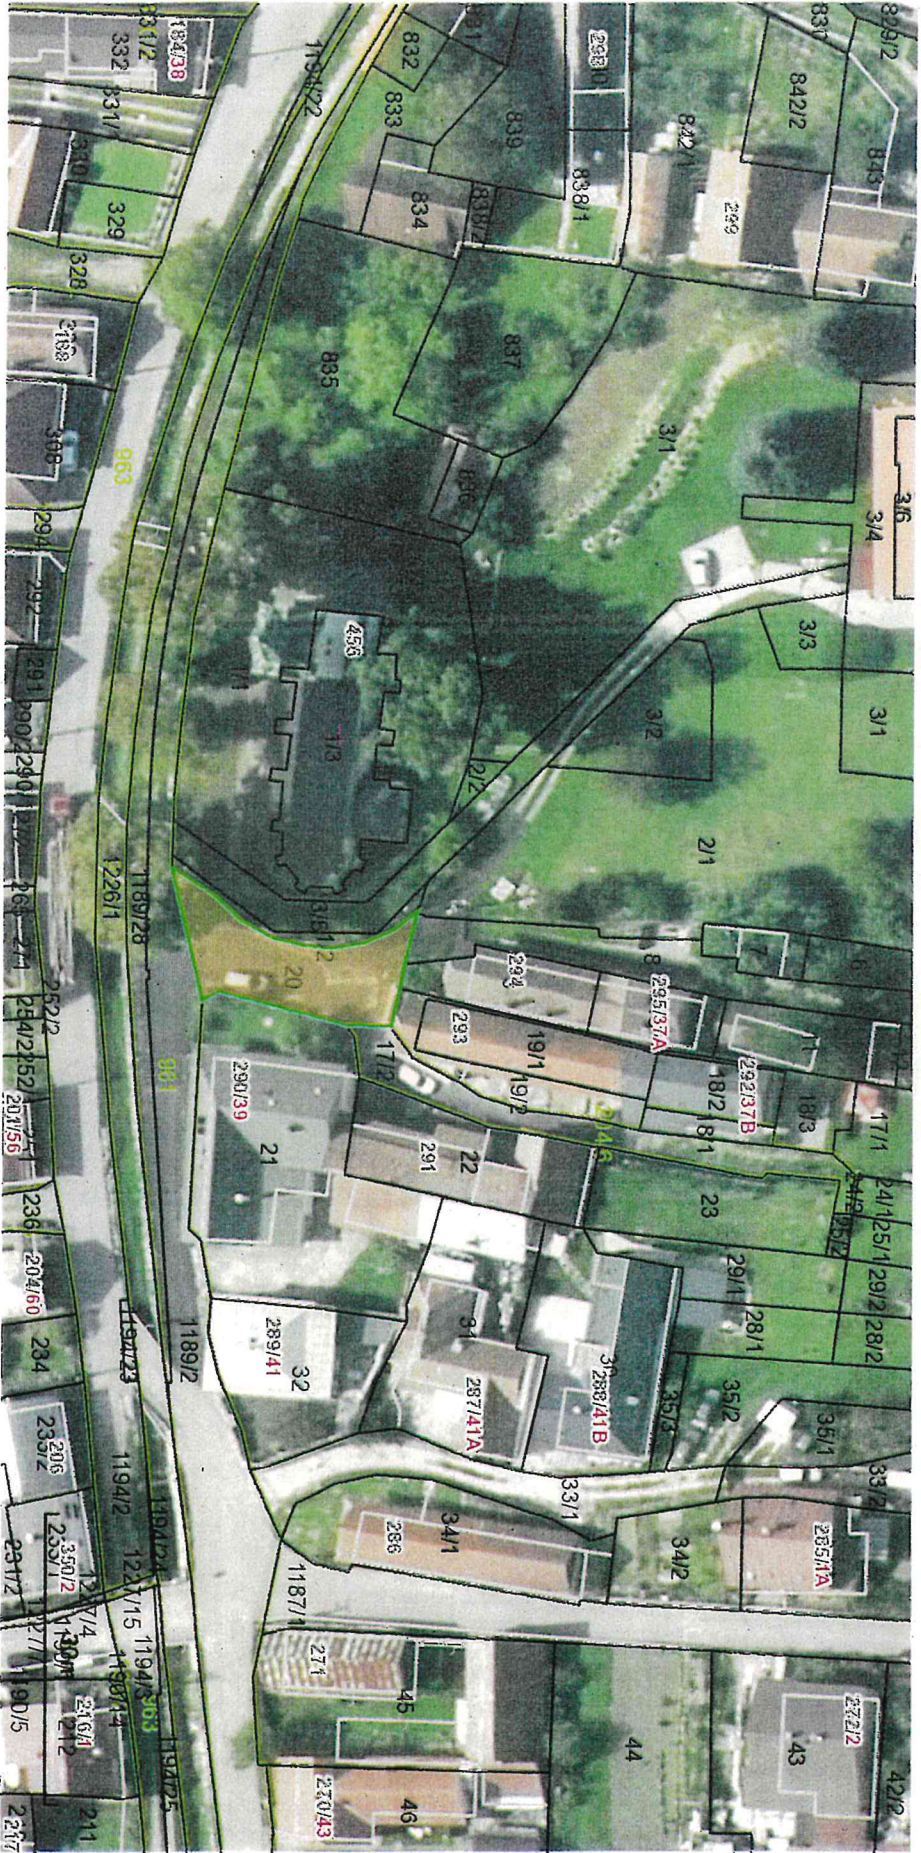

Parcela registra C, 20

Žilinský kraj > Žilina > Žilina > k.ú. Brodno

Vytlačené z aplikácie [Mapový Klient ZBGIS](#). Nepoužiteľné na právne účelny.
Dátum: 17.1.2020