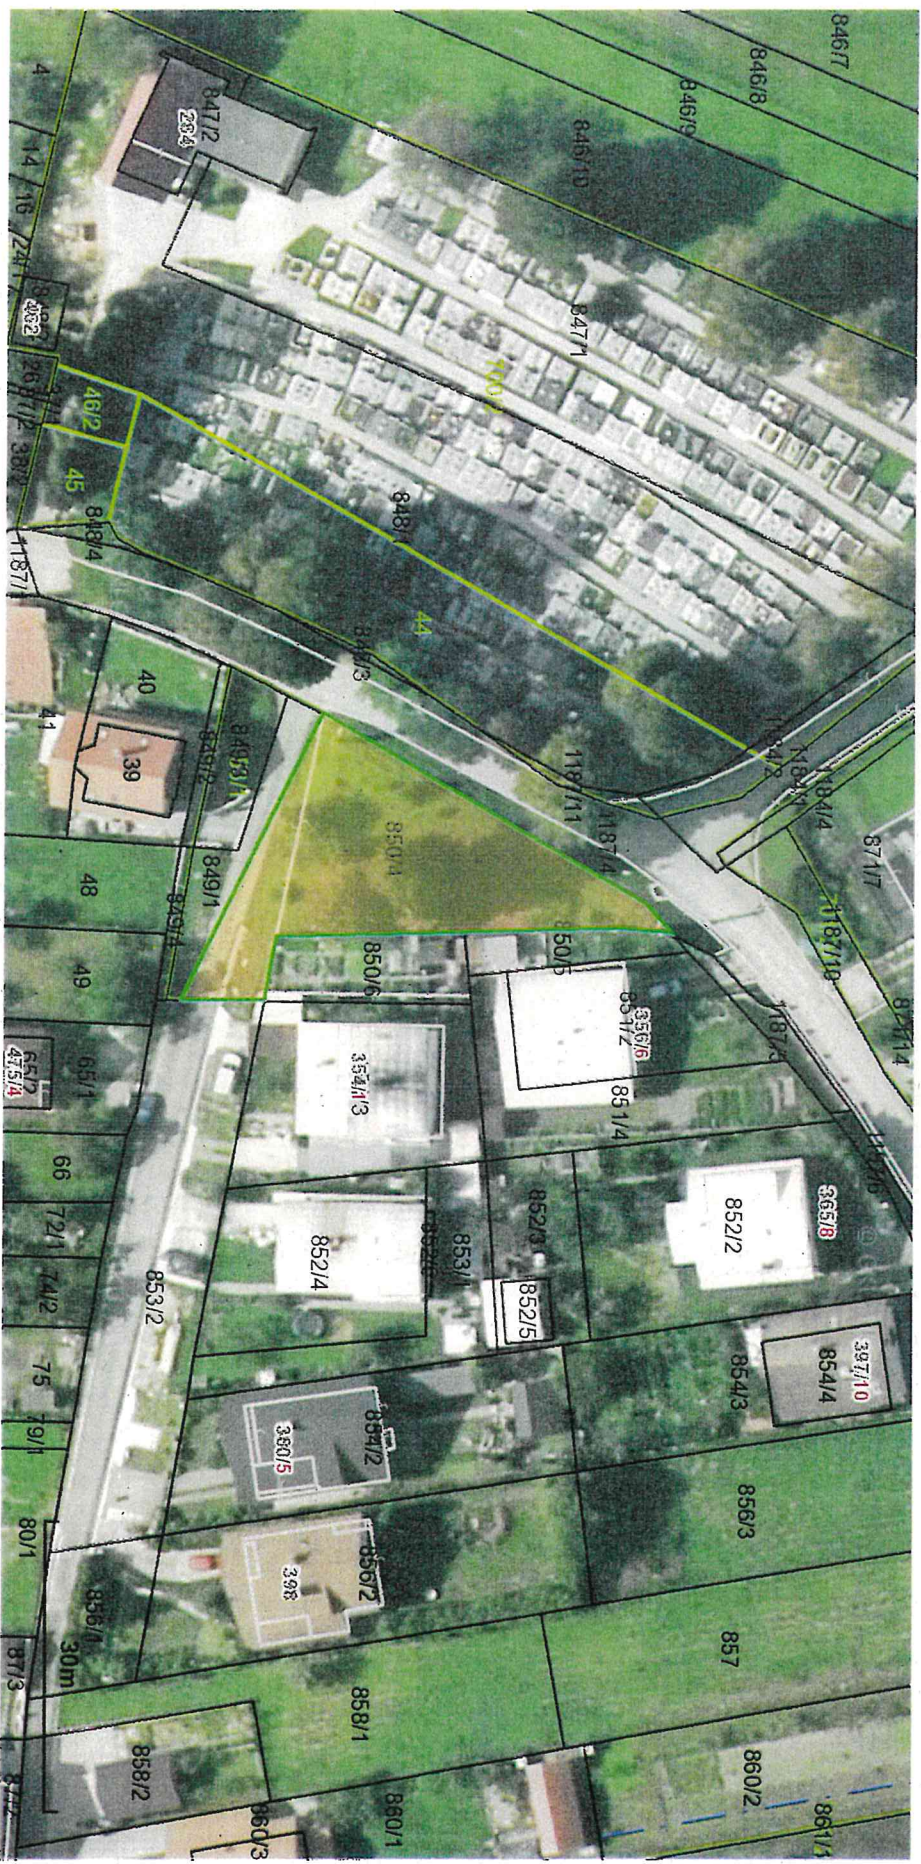

M1

© Úrad geodézie, kartografie a katastra Slovenskej republiky

Parcela registra C, 850/4

Žilinský kraj > Žilina > Žilina > k.ú. Brodno

Vytlačené z aplikácie [Mapový klient ZBGIS](#). Nepoužiteľné na právne účelky.

Dátum: 17.1.2020