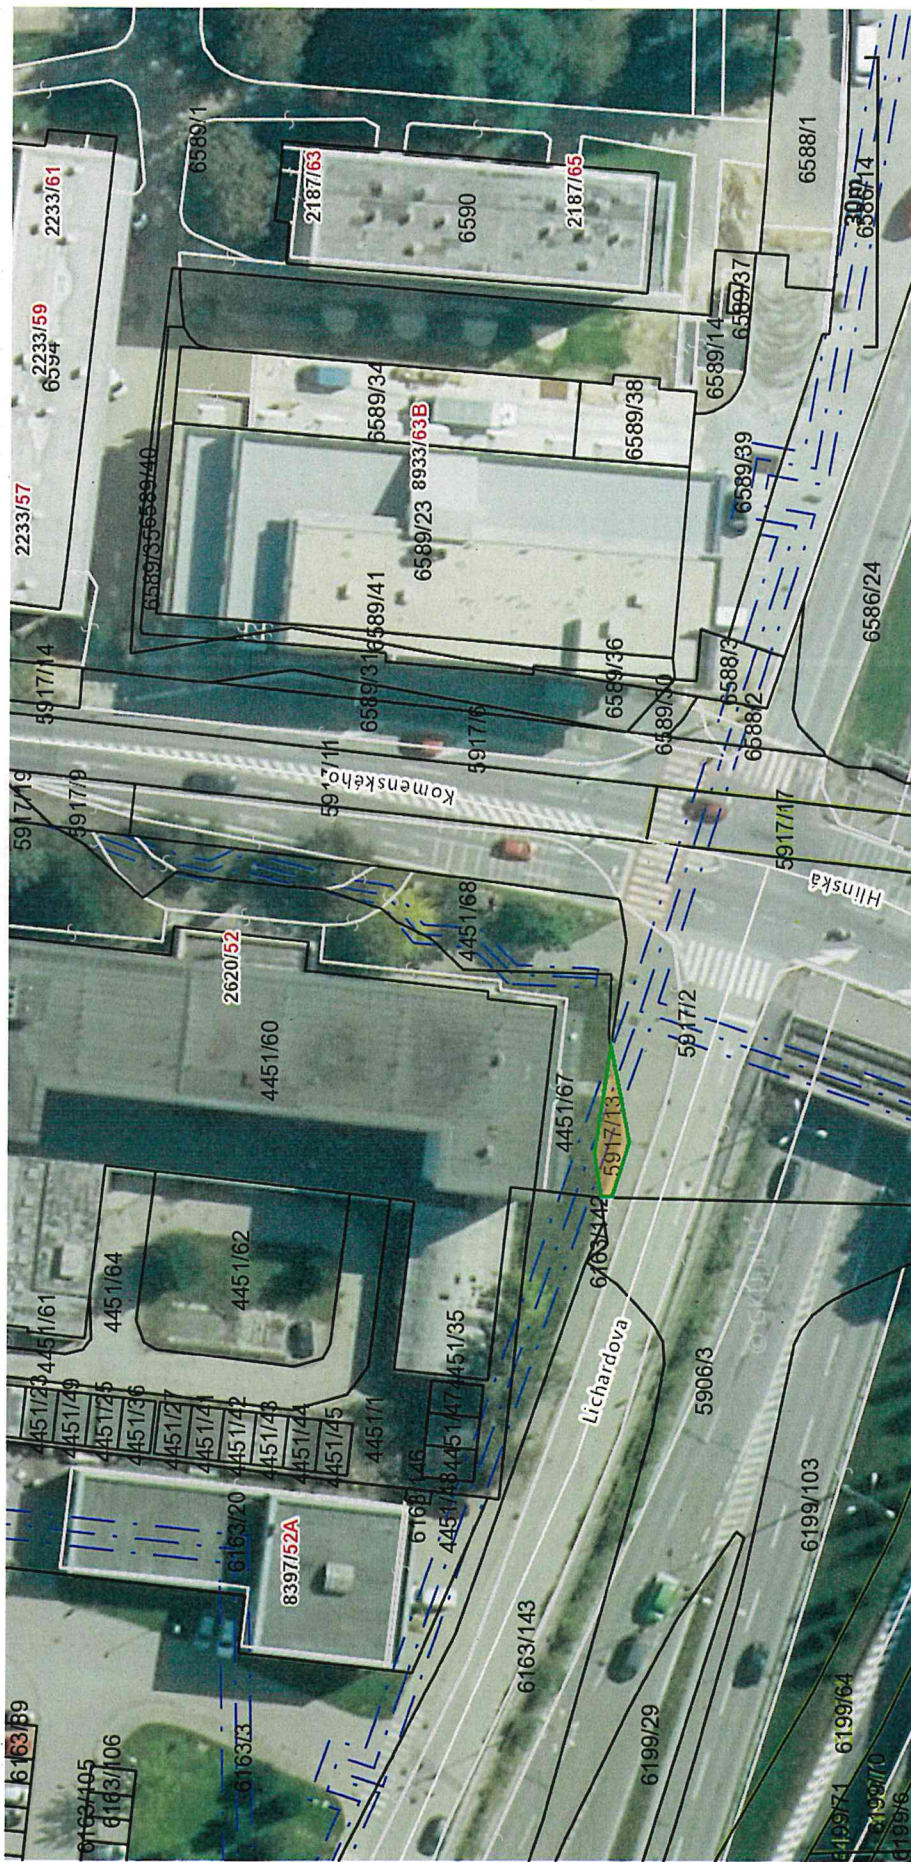

Parcela registra C, 5917/13

Žilinský > Žilina > k.ú. Žilina