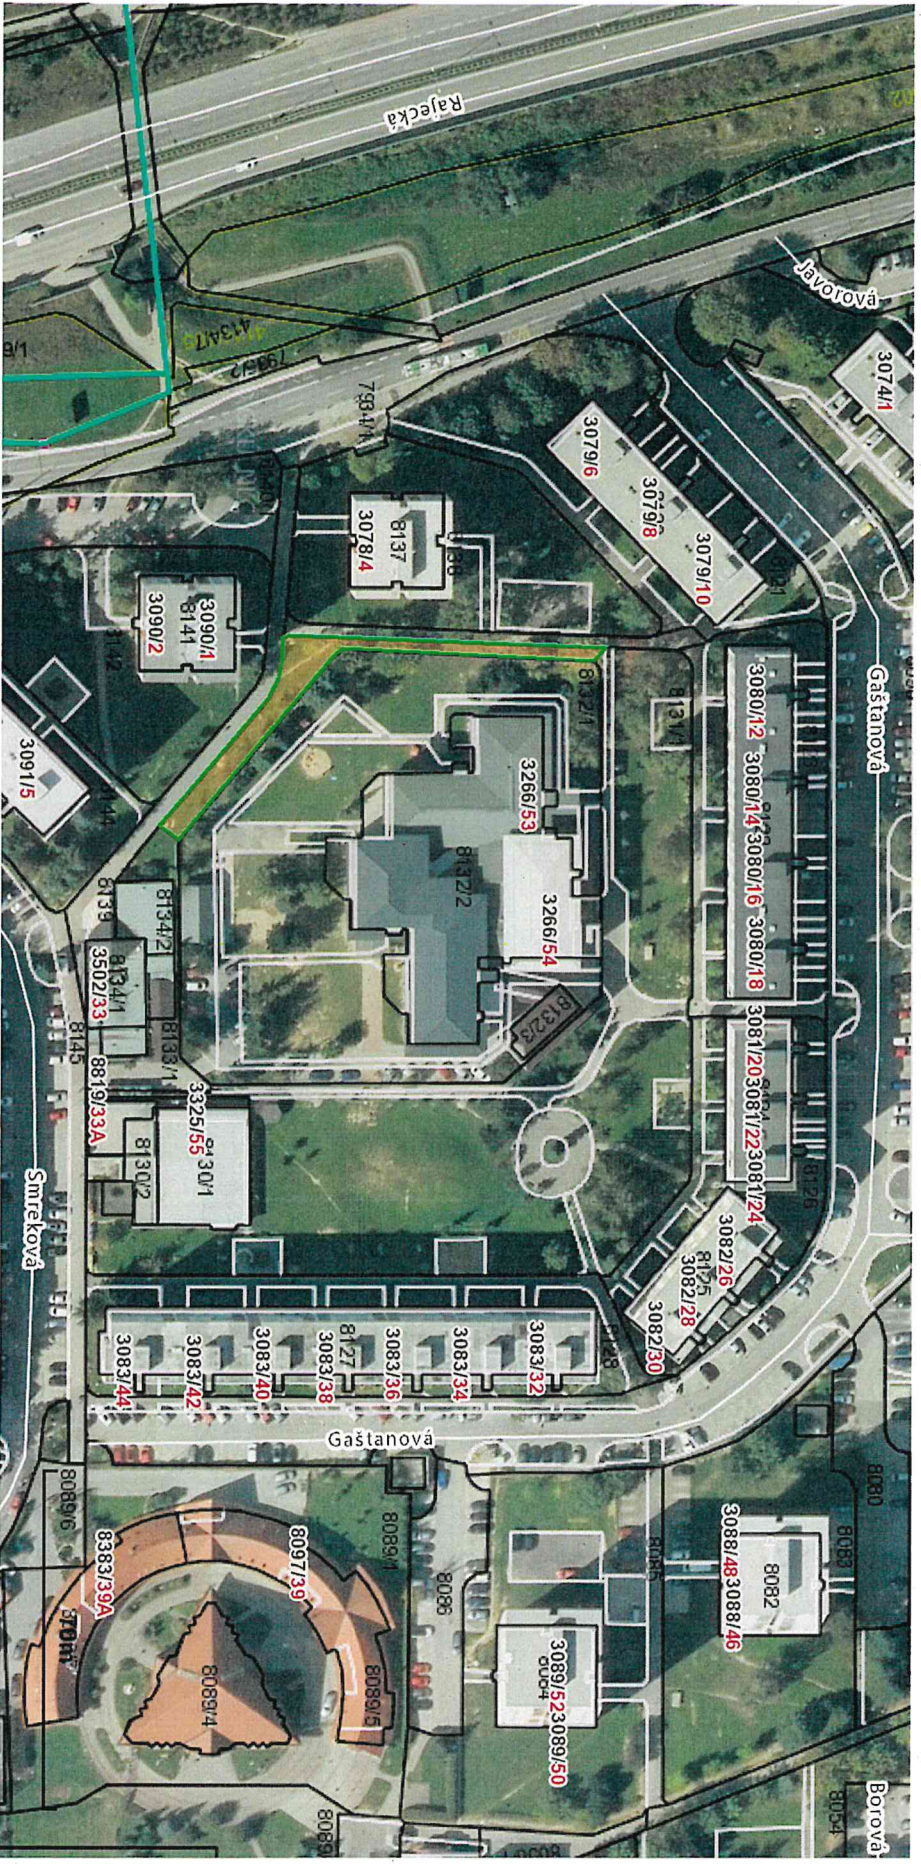

Parcela registra C, 8135

Žilinský > Žilina > Žilina > k.ú. Žilina

Vytlačené z aplikácie [Mapový klient ZBGIS](#). Nepoužiteľné na právne účkony.

Dátum: 2.6.2020

CIRKEVNÉ POZEMKY

Por.č.	LV	Kat.územie	Parcela KN	Výmera v m ²	Druh pozemku	Podiel	Lokalizácia	Vlastník podľa LV
1.	1556	Pov. Chlmec	C-1/1	410	zastavané plochy	1/1	Mat. škola - Pov. Chlmec - študentská 15/3	Rímskat. Farnosť Žilina
2.	1556	Pov. Chlmec	C-1/2	247	zastavané plochy	1/1	Mat. škola - Pov. Chlmec - študentská 15/3	Rímskat. Farnosť Žilina
3.	1556	Pov. Chlmec	C-2/3	10	zastavané plochy	1/1	Mat. škola - Pov. Chlmec - študentská 15/3	Rímskat. Farnosť Žilina
4.	1556	Pov. Chlmec	C-2/1	890	záhrada	1/1	Mat. škola - Pov. Chlmec - študentská 15/3	Rímskat. Farnosť Žilina
5.	1361	Závodlie	E-2	349	zastavané plochy	1/1	Mat. škola pri ZŠ - Závodlie, J. Závodskeho 16	Rkat. Cirkev, farnosť Žilina-Závodlie
6.	1361	Závodlie	E-3	657	zastavané plochy	1/1	Mat. škola pri ZŠ - Závodlie, J. Závodskeho 16	Rkat. Cirkev, farnosť Žilina-Závodlie
7.	1361	Závodlie	E-4	453	záhrada	1/1	Mat. škola pri ZŠ - Závodlie, J. Závodskeho 16	Rkat. Cirkev, farnosť Žilina-Závodlie
8.	1797	Bytčica	C-803/1	2 239	ostatná plocha	1/1	katolícky cintorín - Bytčica	Rkat. Cirkev, farnosť Bytčica
9.	4	Brodno	C-846/10	1 451	orná pôda	1/1	veďla cintorína v Brodne (možnosť rozšírenia)	Rkat. Cirkev, farnosť Brodno
10.	1445	Trnové	C-127/6	7 410	ostatná plocha	1/1	cintorín Trnové	Rkat. Cirkev, farnosť Trnové
11.	1445	Trnové	C-1400/8	81	zastavané plochy	1/1	pod cintorínom (časť p. č. KN-E 3991)	Rkat. Cirkev, farnosť Trnové
12.	8888	Žilina	C-5917/2	1 891	zastavané plochy	1/1	nadjazd - podjazd pri Komenského ul. (Hiliny)	Rímskat. Farnosť Žilina - Mesto
13.	8888	Žilina	C-5917/14	812	zastavané plochy	1/1	Komenského ul. (smer centrum)	Rímskat. Farnosť Žilina - Mesto
14.	8888	Žilina	C-5868/13	225	zastavané plochy	1/1	časť chodníka nad ul. Tajovského	Rímskat. Farnosť Žilina - Mesto
15.	8888	Žilina	C-5807/104	37	zastavané plochy	1/1	ul. Predmestská za Šť. Kráľovnej pokoja	Rímskat. Farnosť Žilina - Mesto
16.	1797	Bytčica	E-206/1 C-339/1	1 157	zastavané plochy	1/1	ul. Kubelkova (pôvodne Dlhá)	Rkat. Cirkev - farnosť Bytčica
17.	2334	Brodno	E-699/1 C-1184/5	2 017	zastavané plochy	1/1	komunikácia - Za kaštieľom	Rkat. Cirkev - farnosť Brodno
18.	8888	Žilina	E-136/1 C-4/1	1011	zastavané plochy	1/1	pod farským kostolom - vedľa far. schodov	Rkat. Cirkev - farnosť Žilina - Mesto
19.	1445	Trnové	C-1274/9	17 270	trvalý tráv.porast	1/1	Zámer - park v Trnovom	Rkat. Cirkev - Farnosť Trnové
20.	1445	Trnové	E-4068/3	561	trvalý tráv.porast	1/1	Zámer - park v Trnovom	Rkat. Cirkev - Farnosť Trnové
21.	8888	Žilina	C-7023/18	1 735	zastavané plochy	1/1	Kamenná ulica	Rkat. C. - Farnosť Žilina - Mesto
22.	8888	Žilina	C-6571/20	45	zastavané plochy	1/1	Nadjazd - podjazd pri Komenského ul. (Hiliny)	Rkat. C. - Farnosť Žilina - Mesto
23.	8888	Žilina	C-6199/103	871	zastavané plochy	1/1	Výjazd na Hiliny (vypadovka Poprad)	Rkat. C. - Farnosť Žilina-Mesto
24.	8888	Žilina	C-6571/21	61	zastavané plochy	1/1	Nadjazd - podjazd pri Komenského ul. (Hiliny)	Rkat. C. - Farnosť Žilina-Mesto
25.	8888	Žilina	C-5083/308	3 705	trvalý tráv.porast	1/1	pri komplexe budov ŽU - ul. Vysokoškolačkov	Rkat. C. - Farnosť Žilina-Mesto
26.	8888	Žilina	C-5917/6	610	zastavané plochy	1/1	ul. Škultétyho - pri objektoch ministr. Obrany	Rkat. C. - Farnosť Žilina - Mesto
27.	8888	Žilina	C-3782/42	392	zastavané plochy	1/1	ul. Škultétyho - pri objektoch ministr. Obrany	Rkat. C. - Farnosť Žilina - Mesto
28.	8888	Žilina	C-3782/43	386	zastavané plochy	1/1	ul. Škultétyho - pri objektoch ministr. Obrany	Rkat. C. - Farnosť Žilina - Mesto
29.	8888	Žilina	C-3782/44	130	zastavané plochy	1/1	ul. Škultétyho - pri objektoch ministr. Obrany	Rkat. C. - Farnosť Žilina-Mesto
30.	8888	Žilina	C-3782/46	1 016	zastavané plochy	1/1	ul. Škultétyho - pri objektoch ministr. Obrany	Rkat. C. - Farnosť Žilina-Mesto
31.	8888	Žilina	C-3934/1	282	zastavané plochy	1/1	ul. Škultétyho - pri objektoch ministr. Obrany	Rkat. C. - Farnosť Žilina - Mesto
32.	8888	Žilina	C-5917/13	11m2 z 30	zastavané plochy	1/1	Chodník Lichardova /Komenského - nadjazd	Rkat. C. - Farnosť Žilina - Mesto
33.	8888	Žilina	C-4758/13	18	orná pôda	1/1	Solinky - vedľa cesta k UNIZA	Rkat. C. - Farnosť Žilina - Mesto
34.	1797	Bytčica	C-807/3	3	záhrada	1/1	Pri cintoríne - vedľa pozemku ZA	Rkat. C. - farnosť Bytčica
35.	1797	Bytčica	C-808/3	10	záhrada	1/1	Pri cintoríne - vedľa pozemku ZA	Rkat. C. - farnosť Bytčica
36.	1797	Bytčica	C-809/3	18	záhrada	1/1	Pri cintoríne - vedľa pozemku ZA	Rkat. C. - farnosť Bytčica
37.	739	Zástranie	E-123	46	zastavané plochy	1/1	krížovacka ciest - úložisko kontajner	Rkat. C. - farnosť Zástranie
38.	1445	Trnové	C-1277	73	zastavané plochy	1/1	pozemok pod Domom smútku	Rkat. C. - farnosť Trnové
39.	1445	Trnové	E-4068/4	27	trávnatý porast	1/1	Dom smútku, cintorín prístup	Rkat. C. - farnosť Trnové
40.	1445	Trnové	E-4068/5	16	trávnatý porast	1/1	Dom smútku, cintorín prístup	Rkat. C. - farnosť Trnové
41.	1445	Trnové	C-1408/79	857	vodná plocha	1/1	Park	Rkat. C. - farnosť Trnové
42.	1445	Trnové	C-1408/80	80	vodná plocha	1/1	Park	Rkat. C. - farnosť Trnové
43.	2769	Závodlie	C-1472/153	263m2 z 2356	zastavaná plocha	1/1	Prístupová cesta	Rkat. C. - farnosť ZA - Hájik
44.	8382	Žilina	C-4955/3	8191	lesný pozemok	1/1	pri objektoch Ž. univerzity pri ul. Vysokoškolačkov	Rkat. C. - Žilinská diecēja