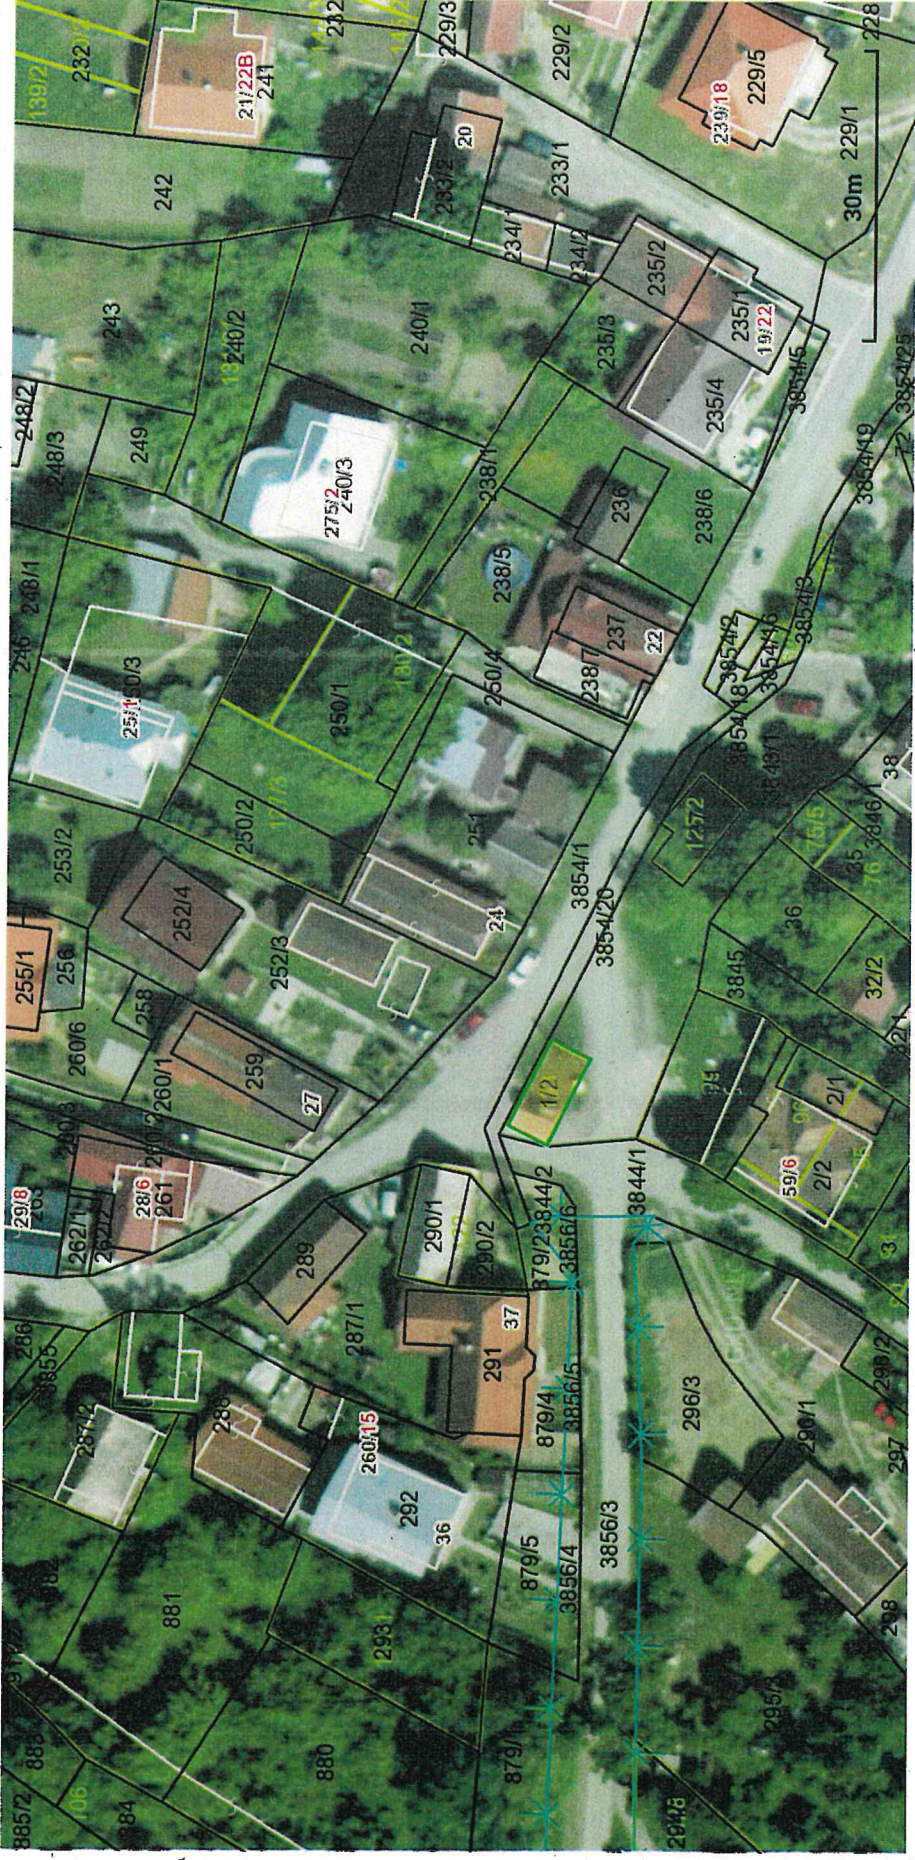

© Úrad geodézie, kartografie a katastra Slovenskej republiky

Parcela registra E, 123

Žilinský > Žilina > k.ú. Zástranie

Vytlačené z aplikácie [Mapový klient ZBGIS](#). Nepoužiteľné na právne účkony.

Dátum: 29.5.2020