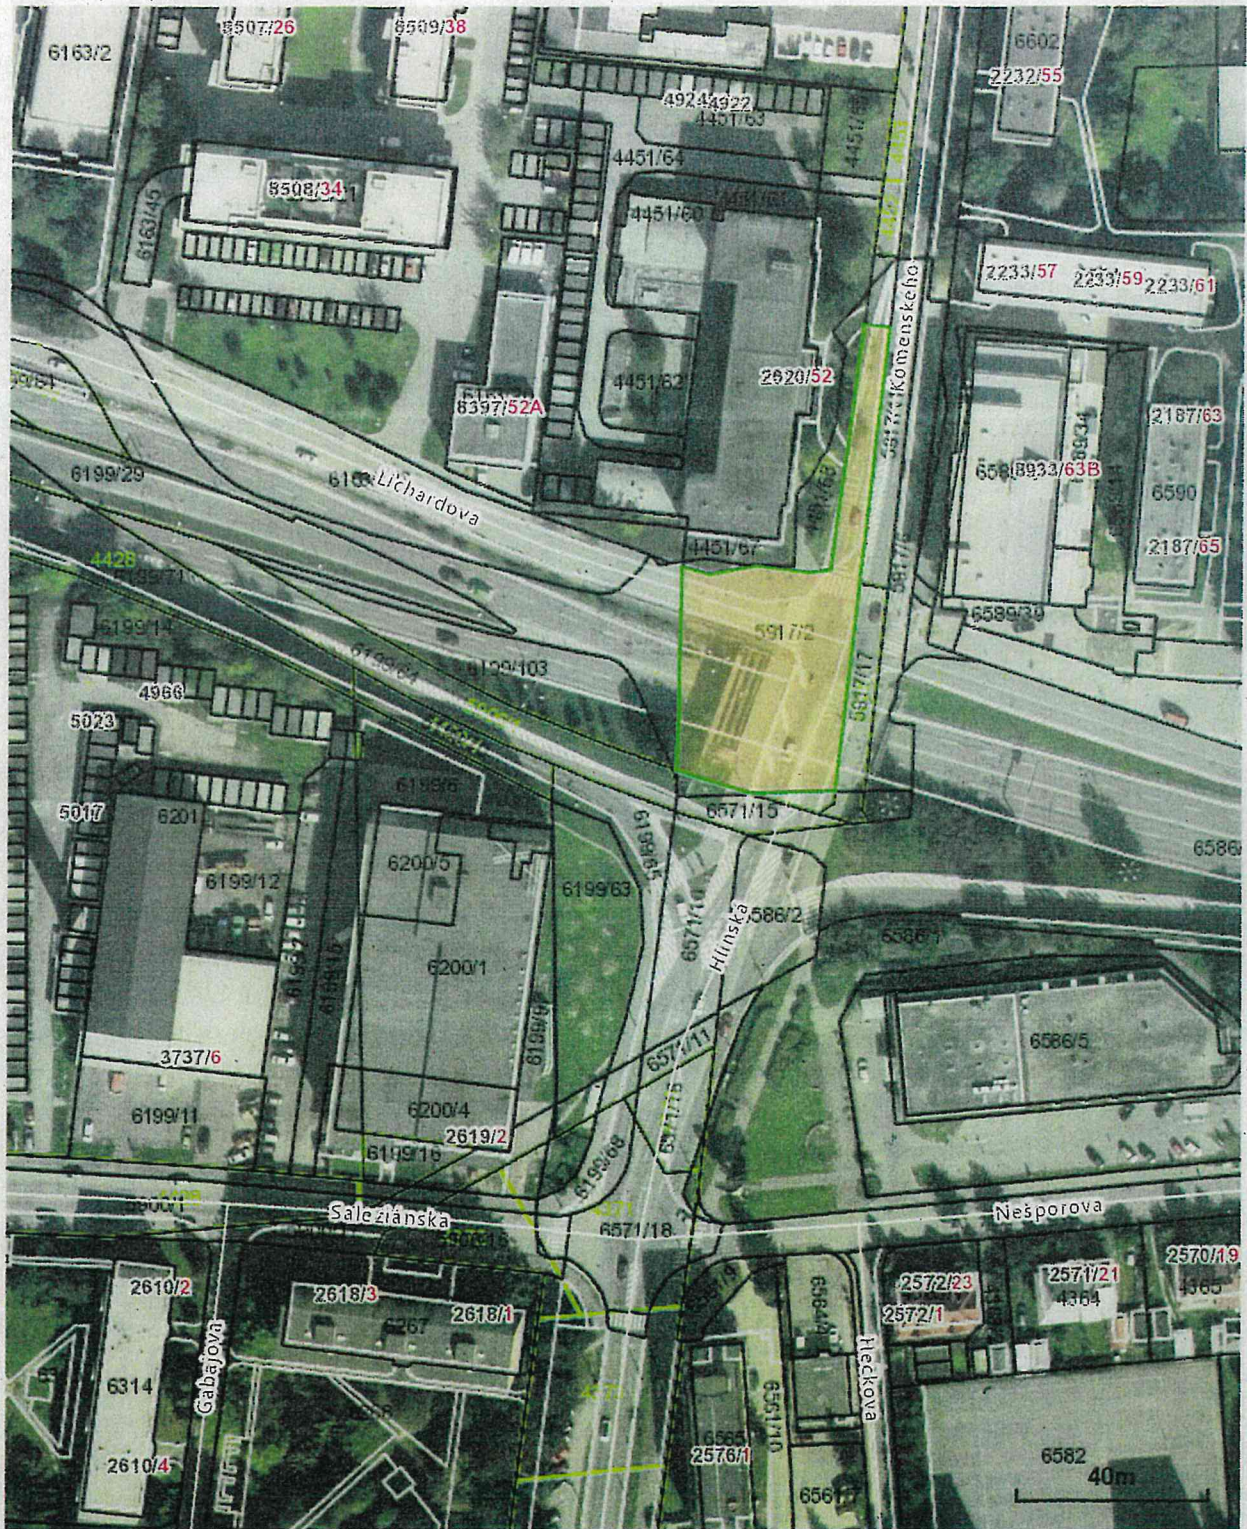

Parcela registra C, 5917/2

Žilinský kraj > Žilina > Žilina > k.ú. Žilina