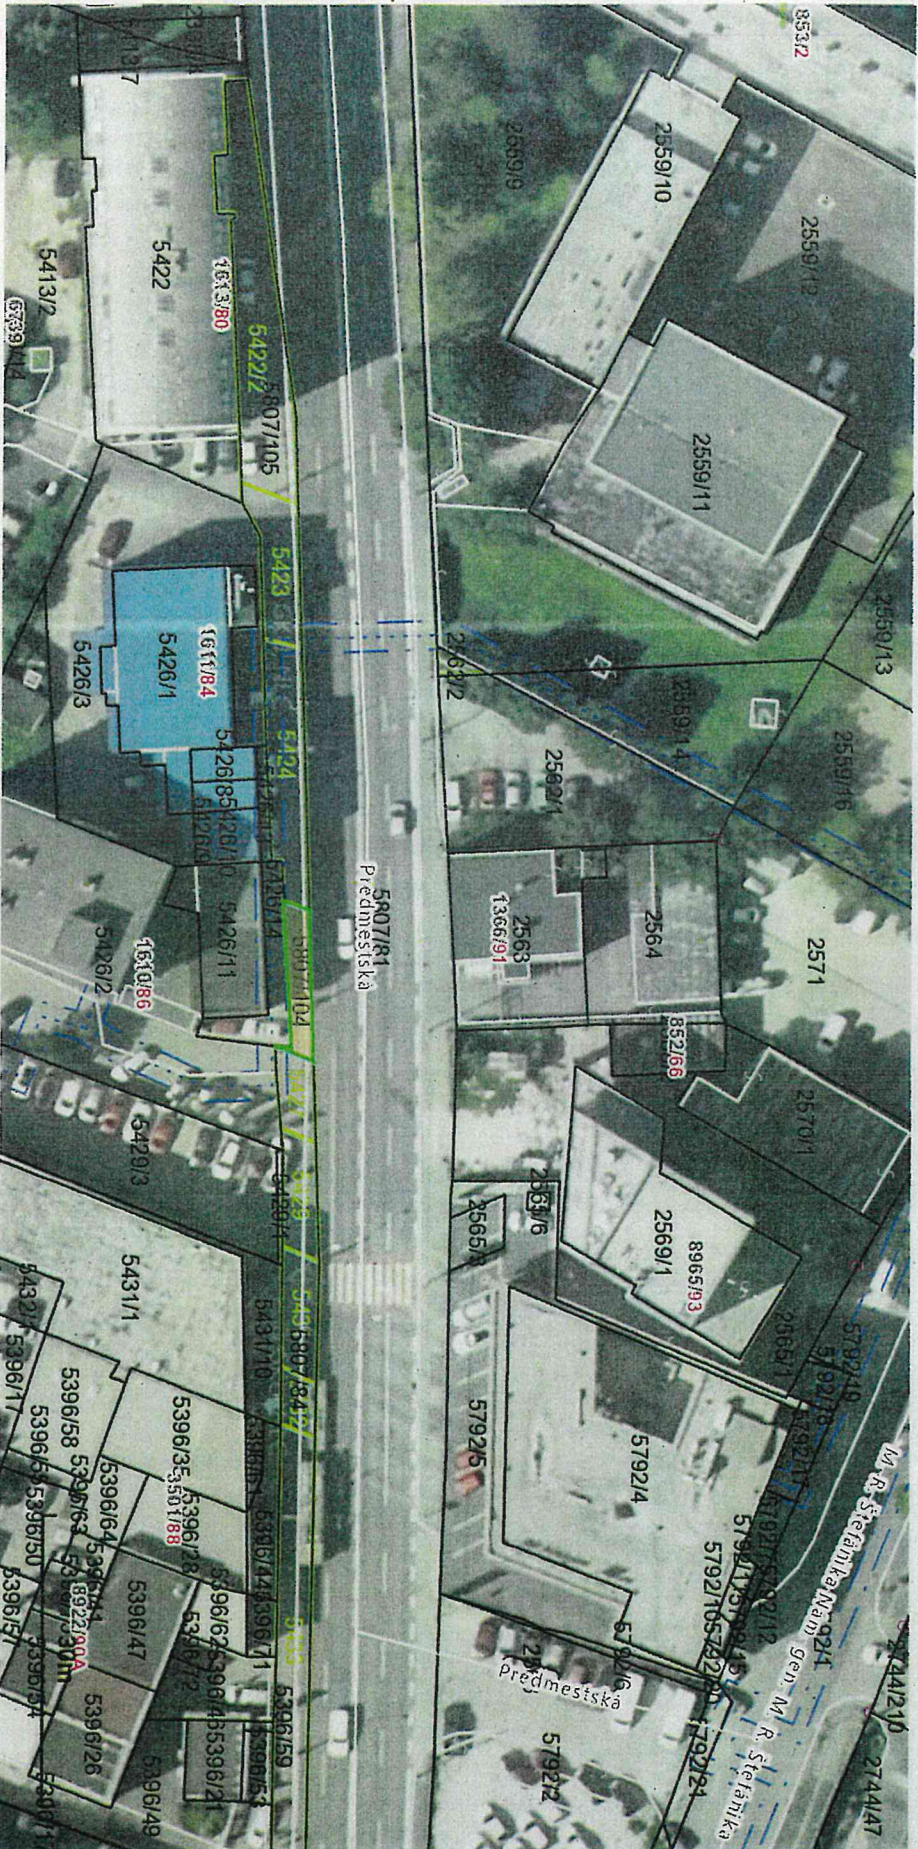

Parcela registra C, 5807/104

Žilinský kraj > Žilina > Žilina > k.ú. Žilina