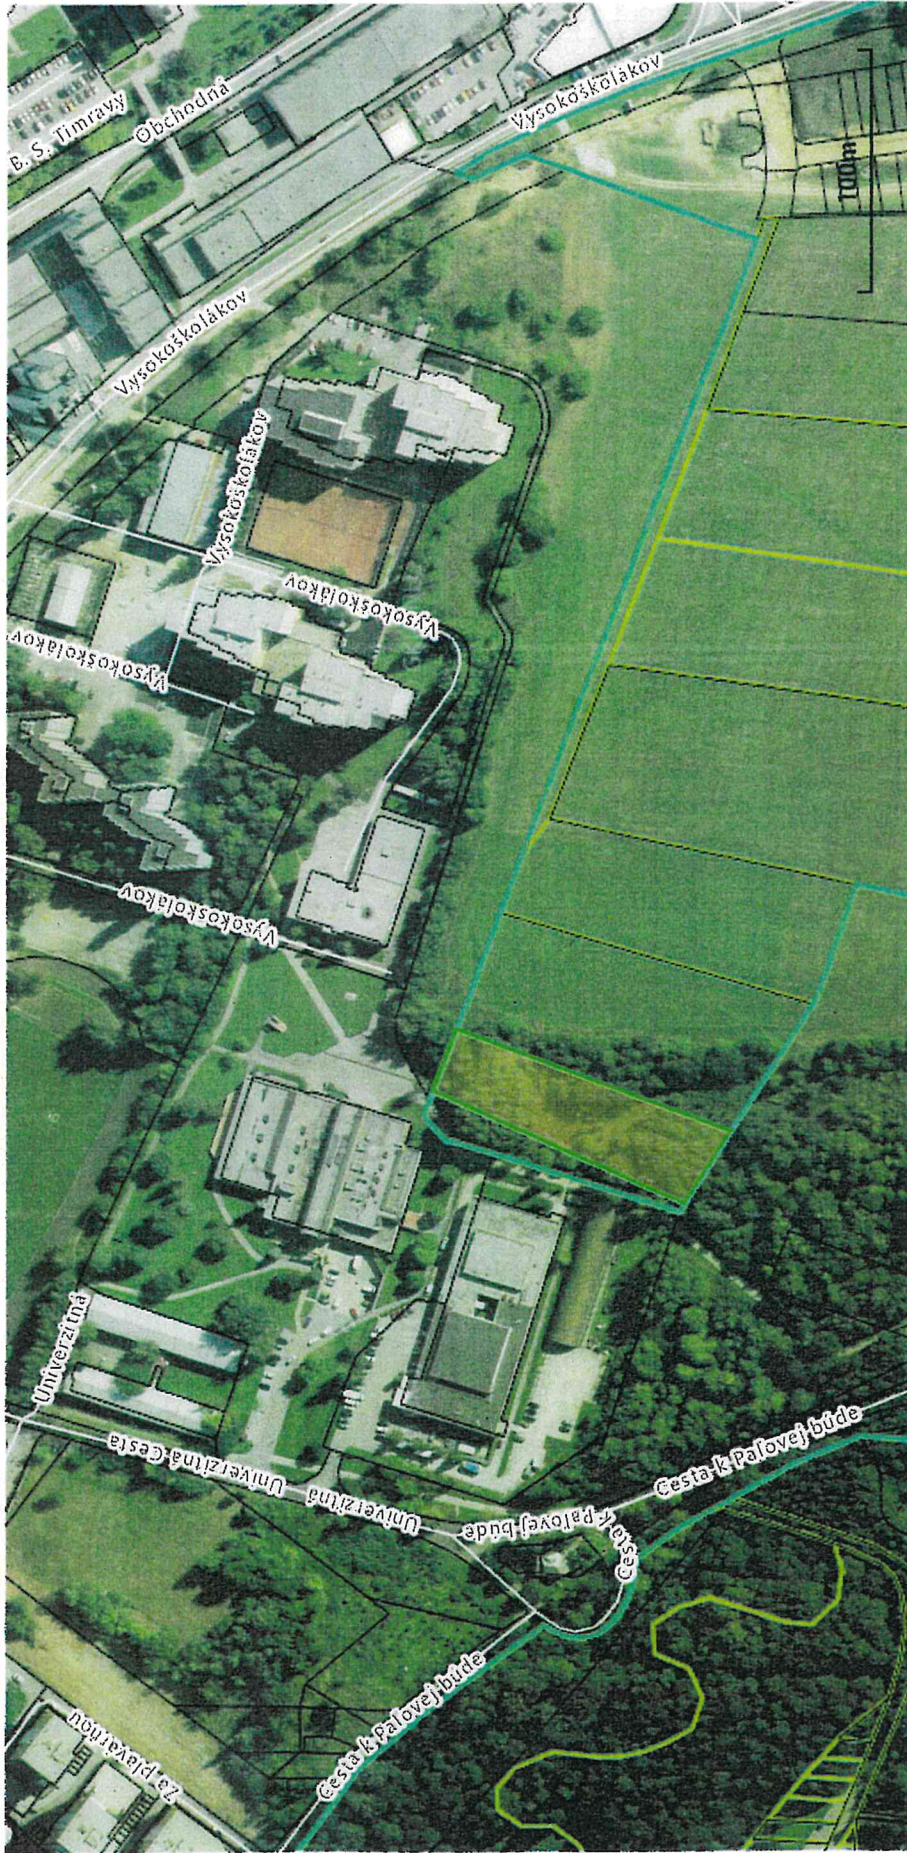

25.1

© Úrad geodézie, kartografie a katastra Slovenskej republiky

Parcela registra C, 5083/308

Žilinský > Žilina > Žilina > k.ú. Žilina

Vytlačené z aplikácie [Mapový klient ZBGIS](#). Nepoužiteľné na právne účely.

Dátum: 20.5.2020