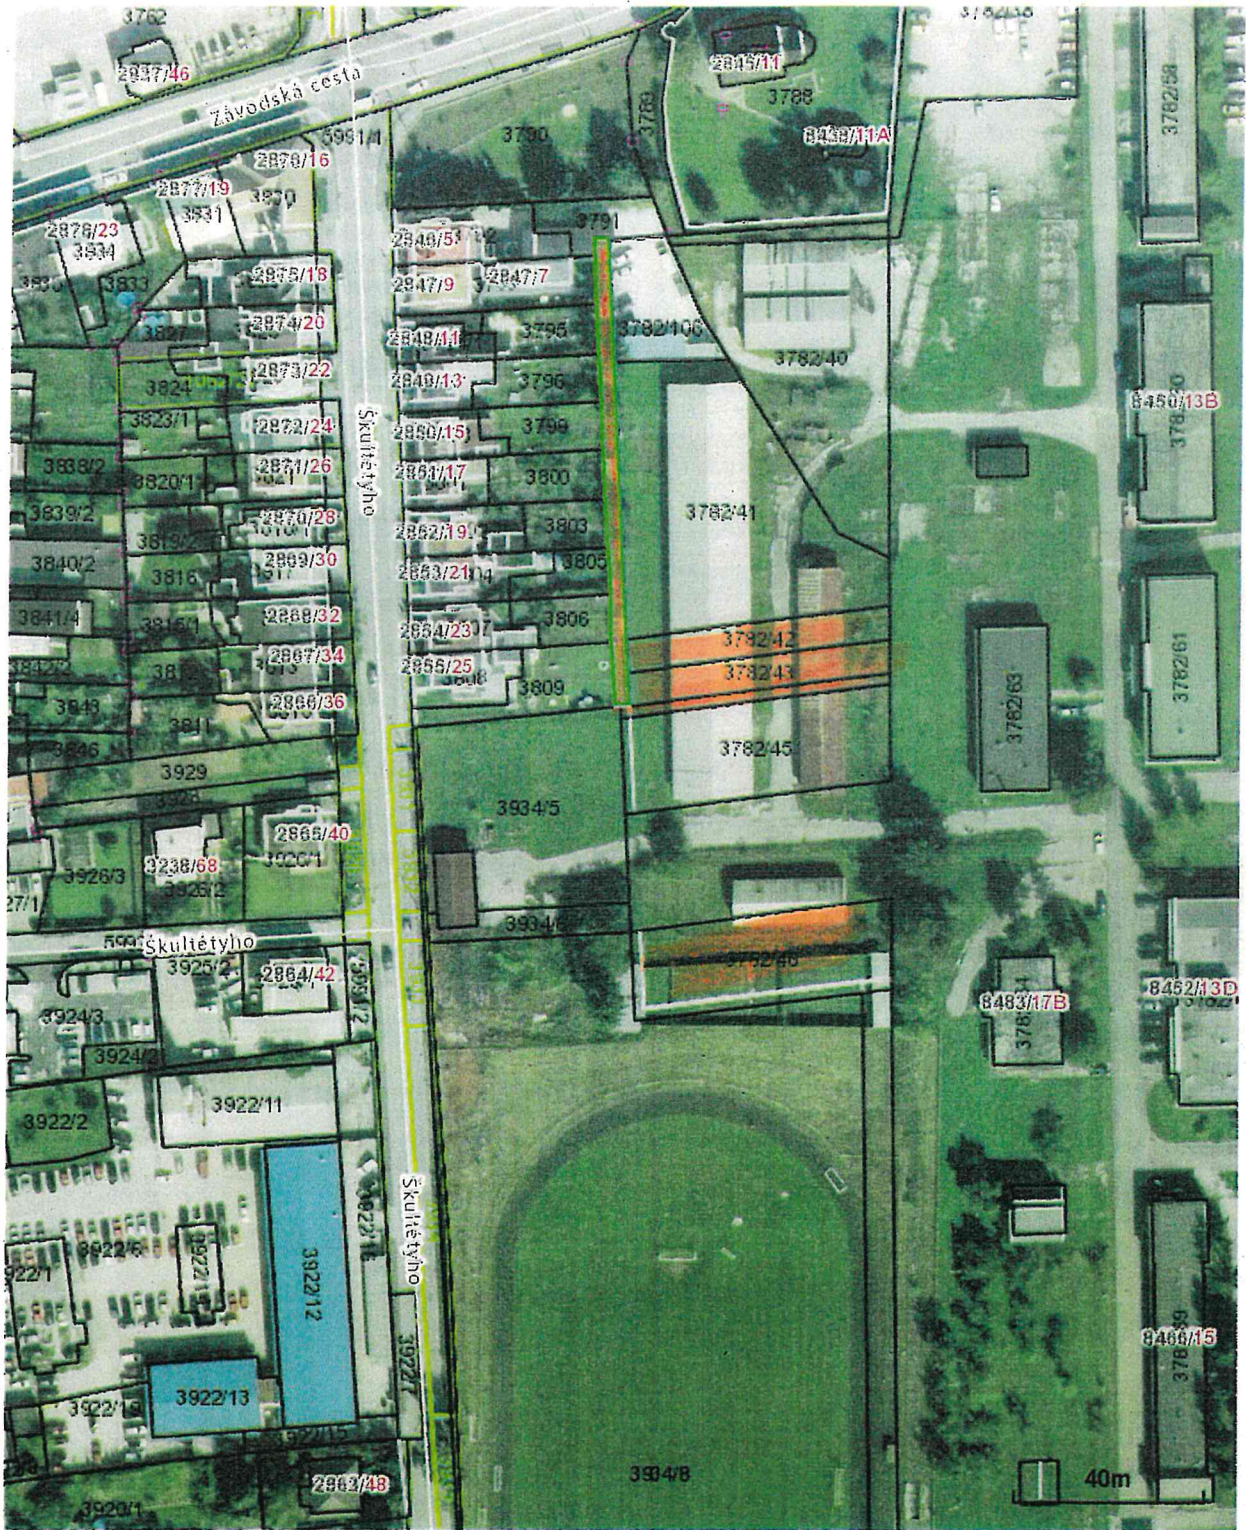

Parcela registra C, 3934/1, 3782/42, 43, 44, 46

Žilinský > Žilina > Žilina > k.ú. Žilina