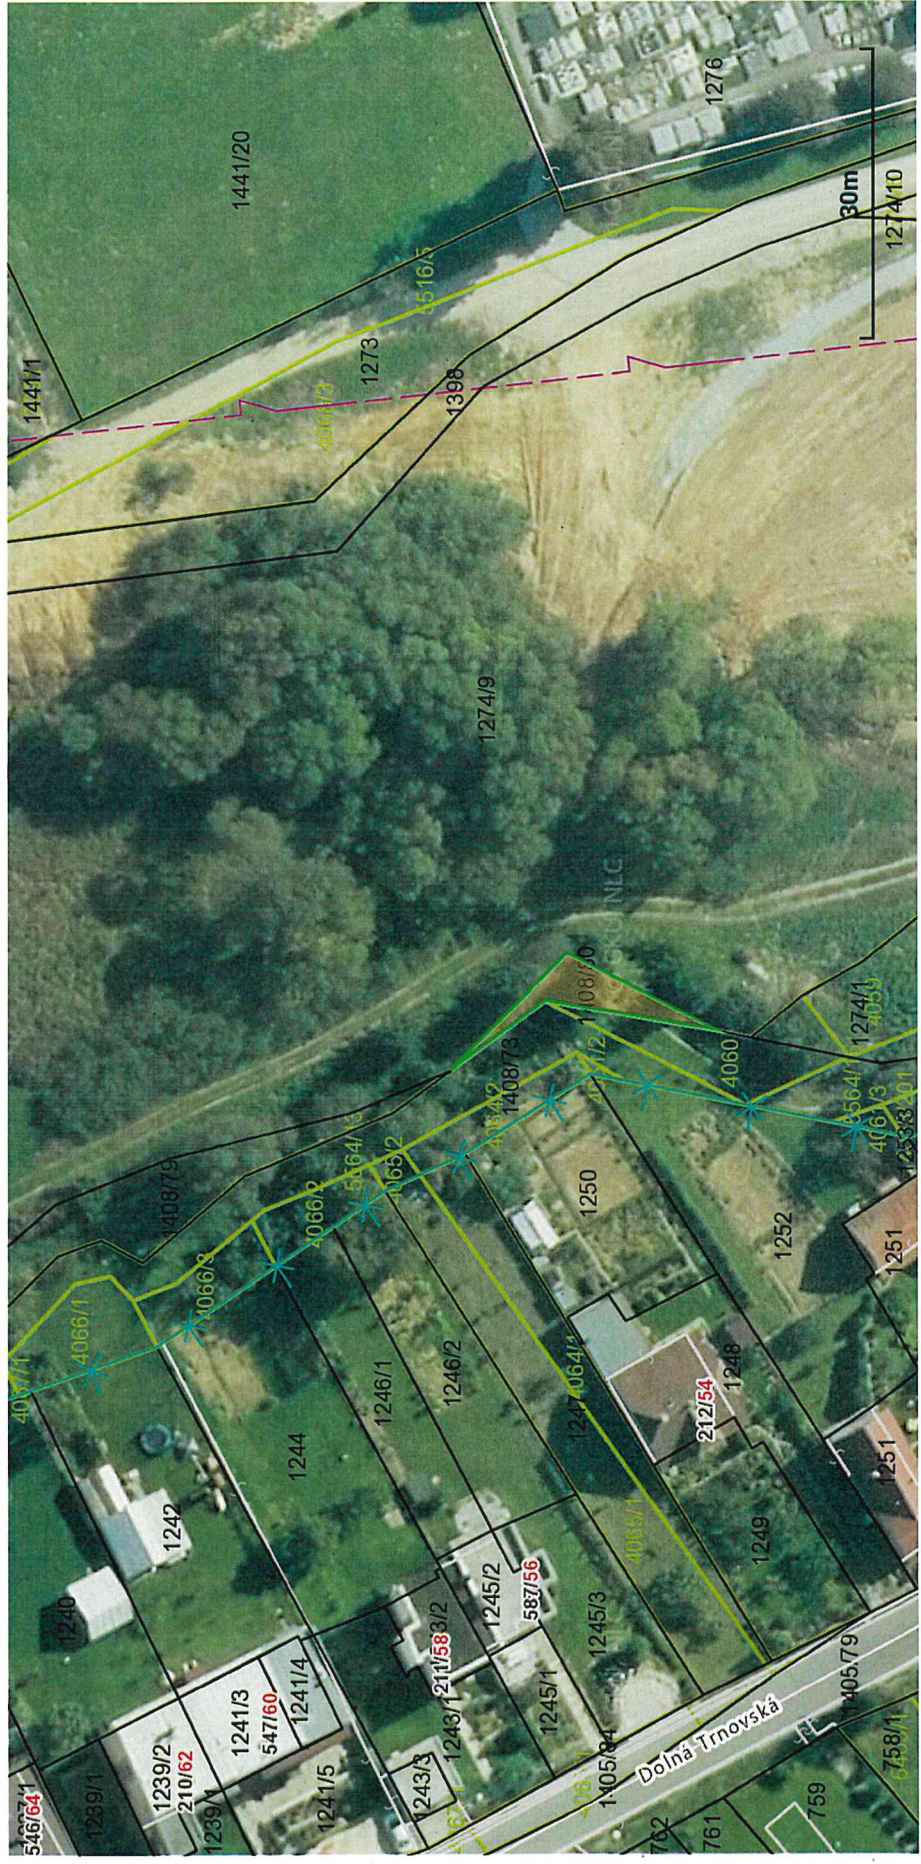

427

© Úrad geodézie, kartografie a katastra Slovenskej republiky

Parcela registra C, 1408/80

Žilinský > Žilina > k.ú. Trnové

Vytlačené z aplikácie [Mapový klient ZBGIS](#). Nepoužiteľné na právne úkony.

Dátum: 29.5.2020