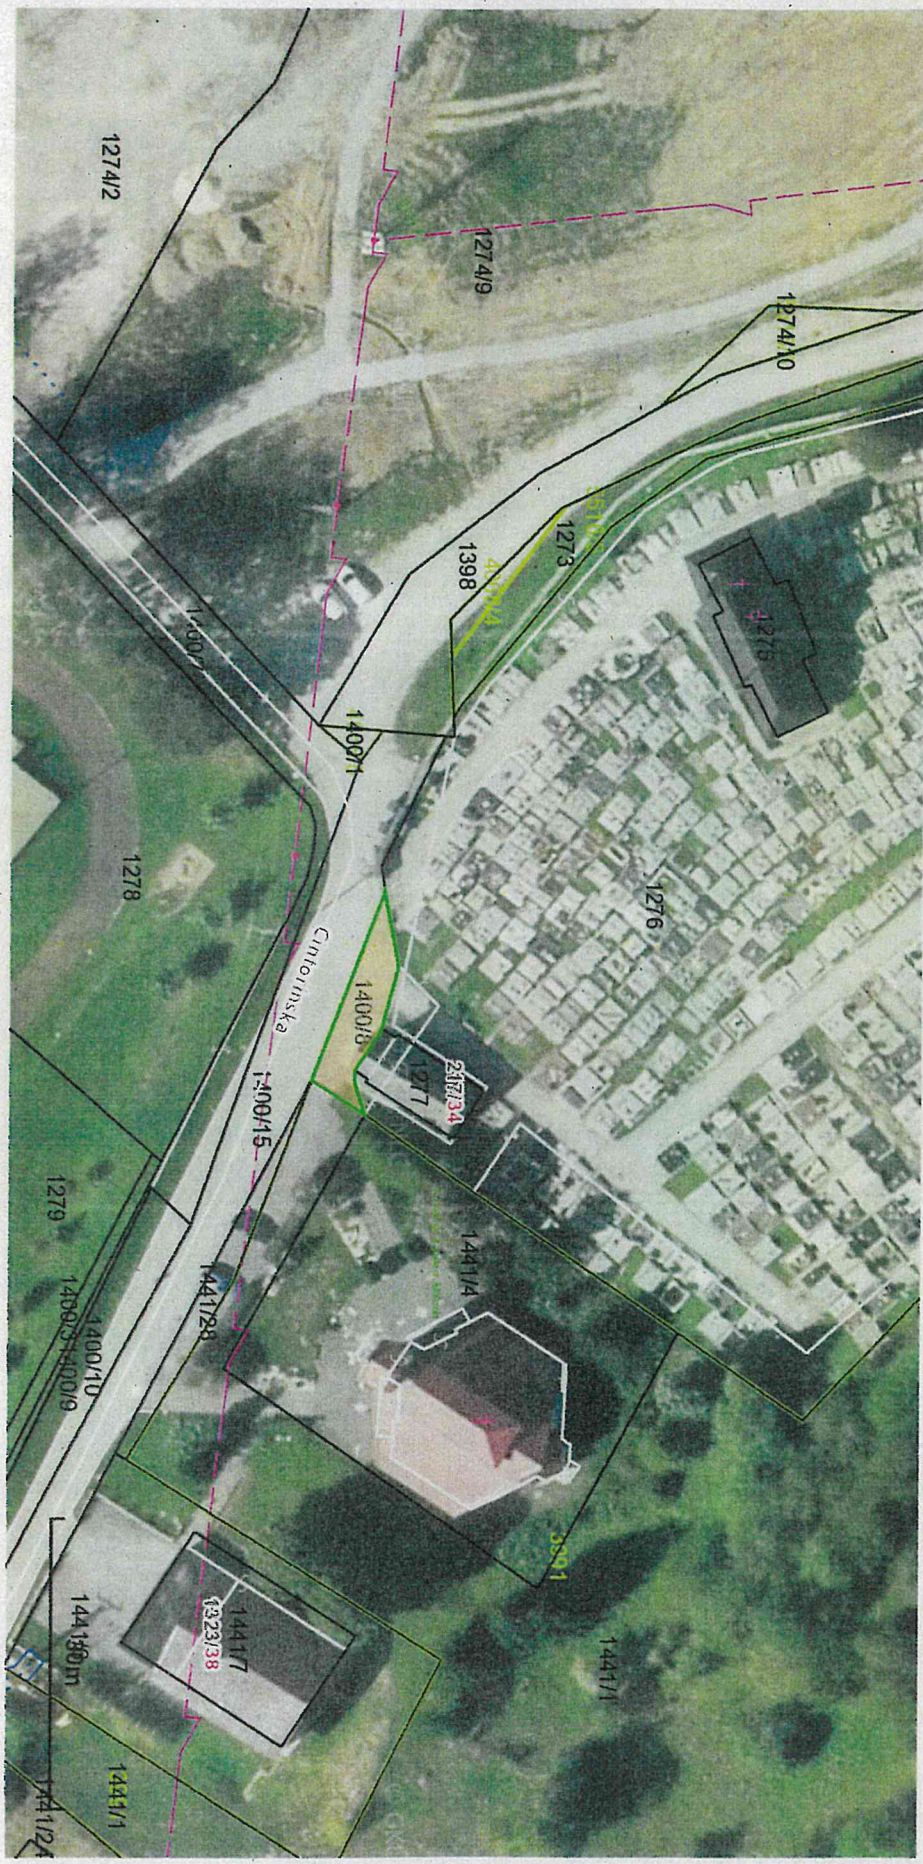

Parcela registra C, 1400/8

Žilinský kraj > Žilina > Žilina > K.Ú. Timové

Vytlačené z aplikácie [Mapový Klient ZBGIS](#). Nepoužíteľné na právne účely.
Dátum: 3.1.2020