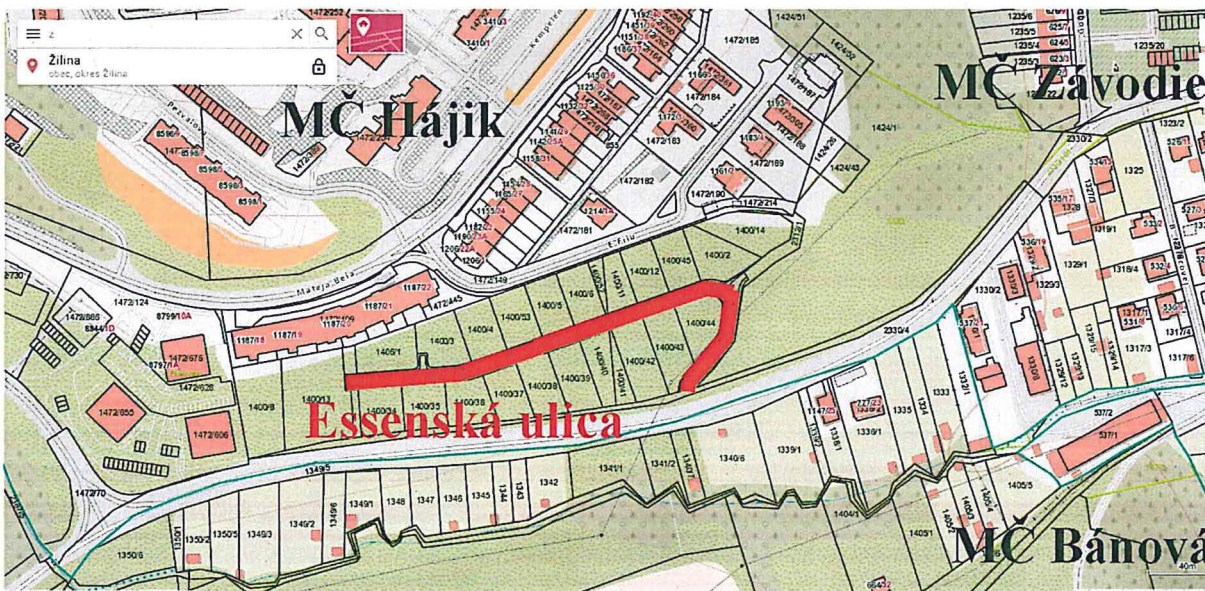

Grafická príloha č. 4 – Essenská ulica v mestskej časti Hájik