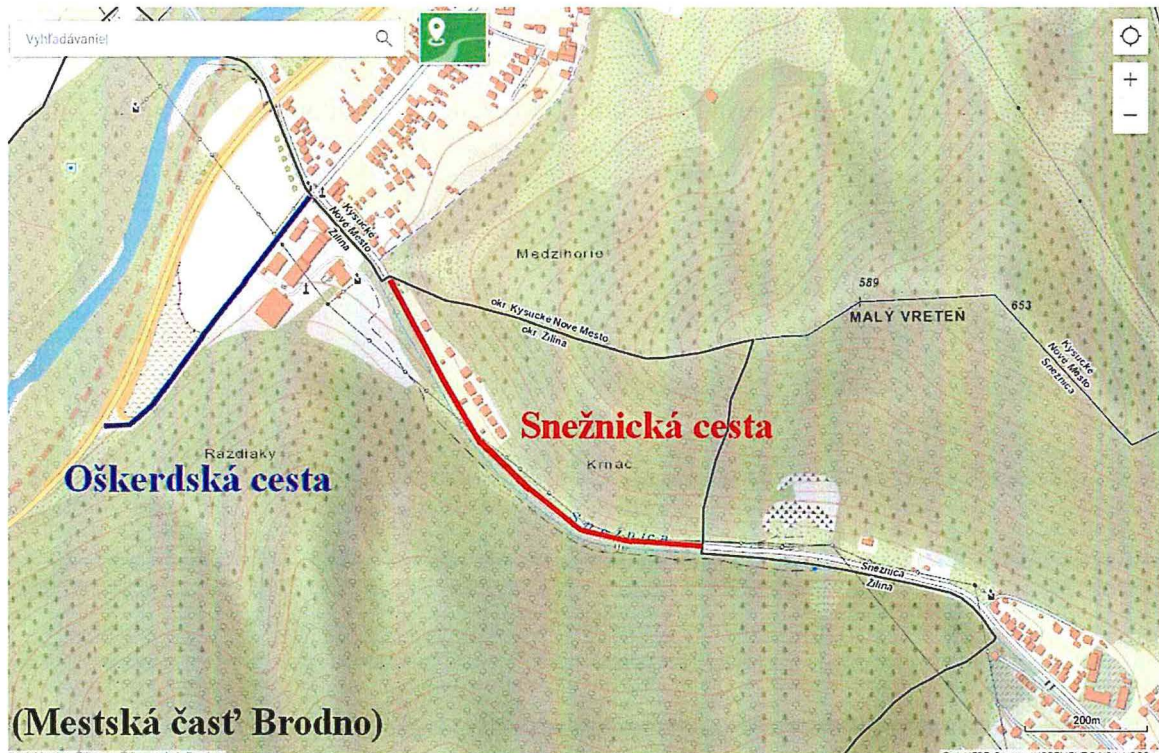

(4) Toto Všeobecne záväzné nariadenie bolo vyvesené na úradnú tabuľu mesta Žilina dňa 14.12.2017.

Ing. Igor Choma
primátor mesta Žilina

Grafické prílohy

Grafická príloha č. 1 – Oškerdská cesta a Snežnická cesta v mestskej časti Brodno